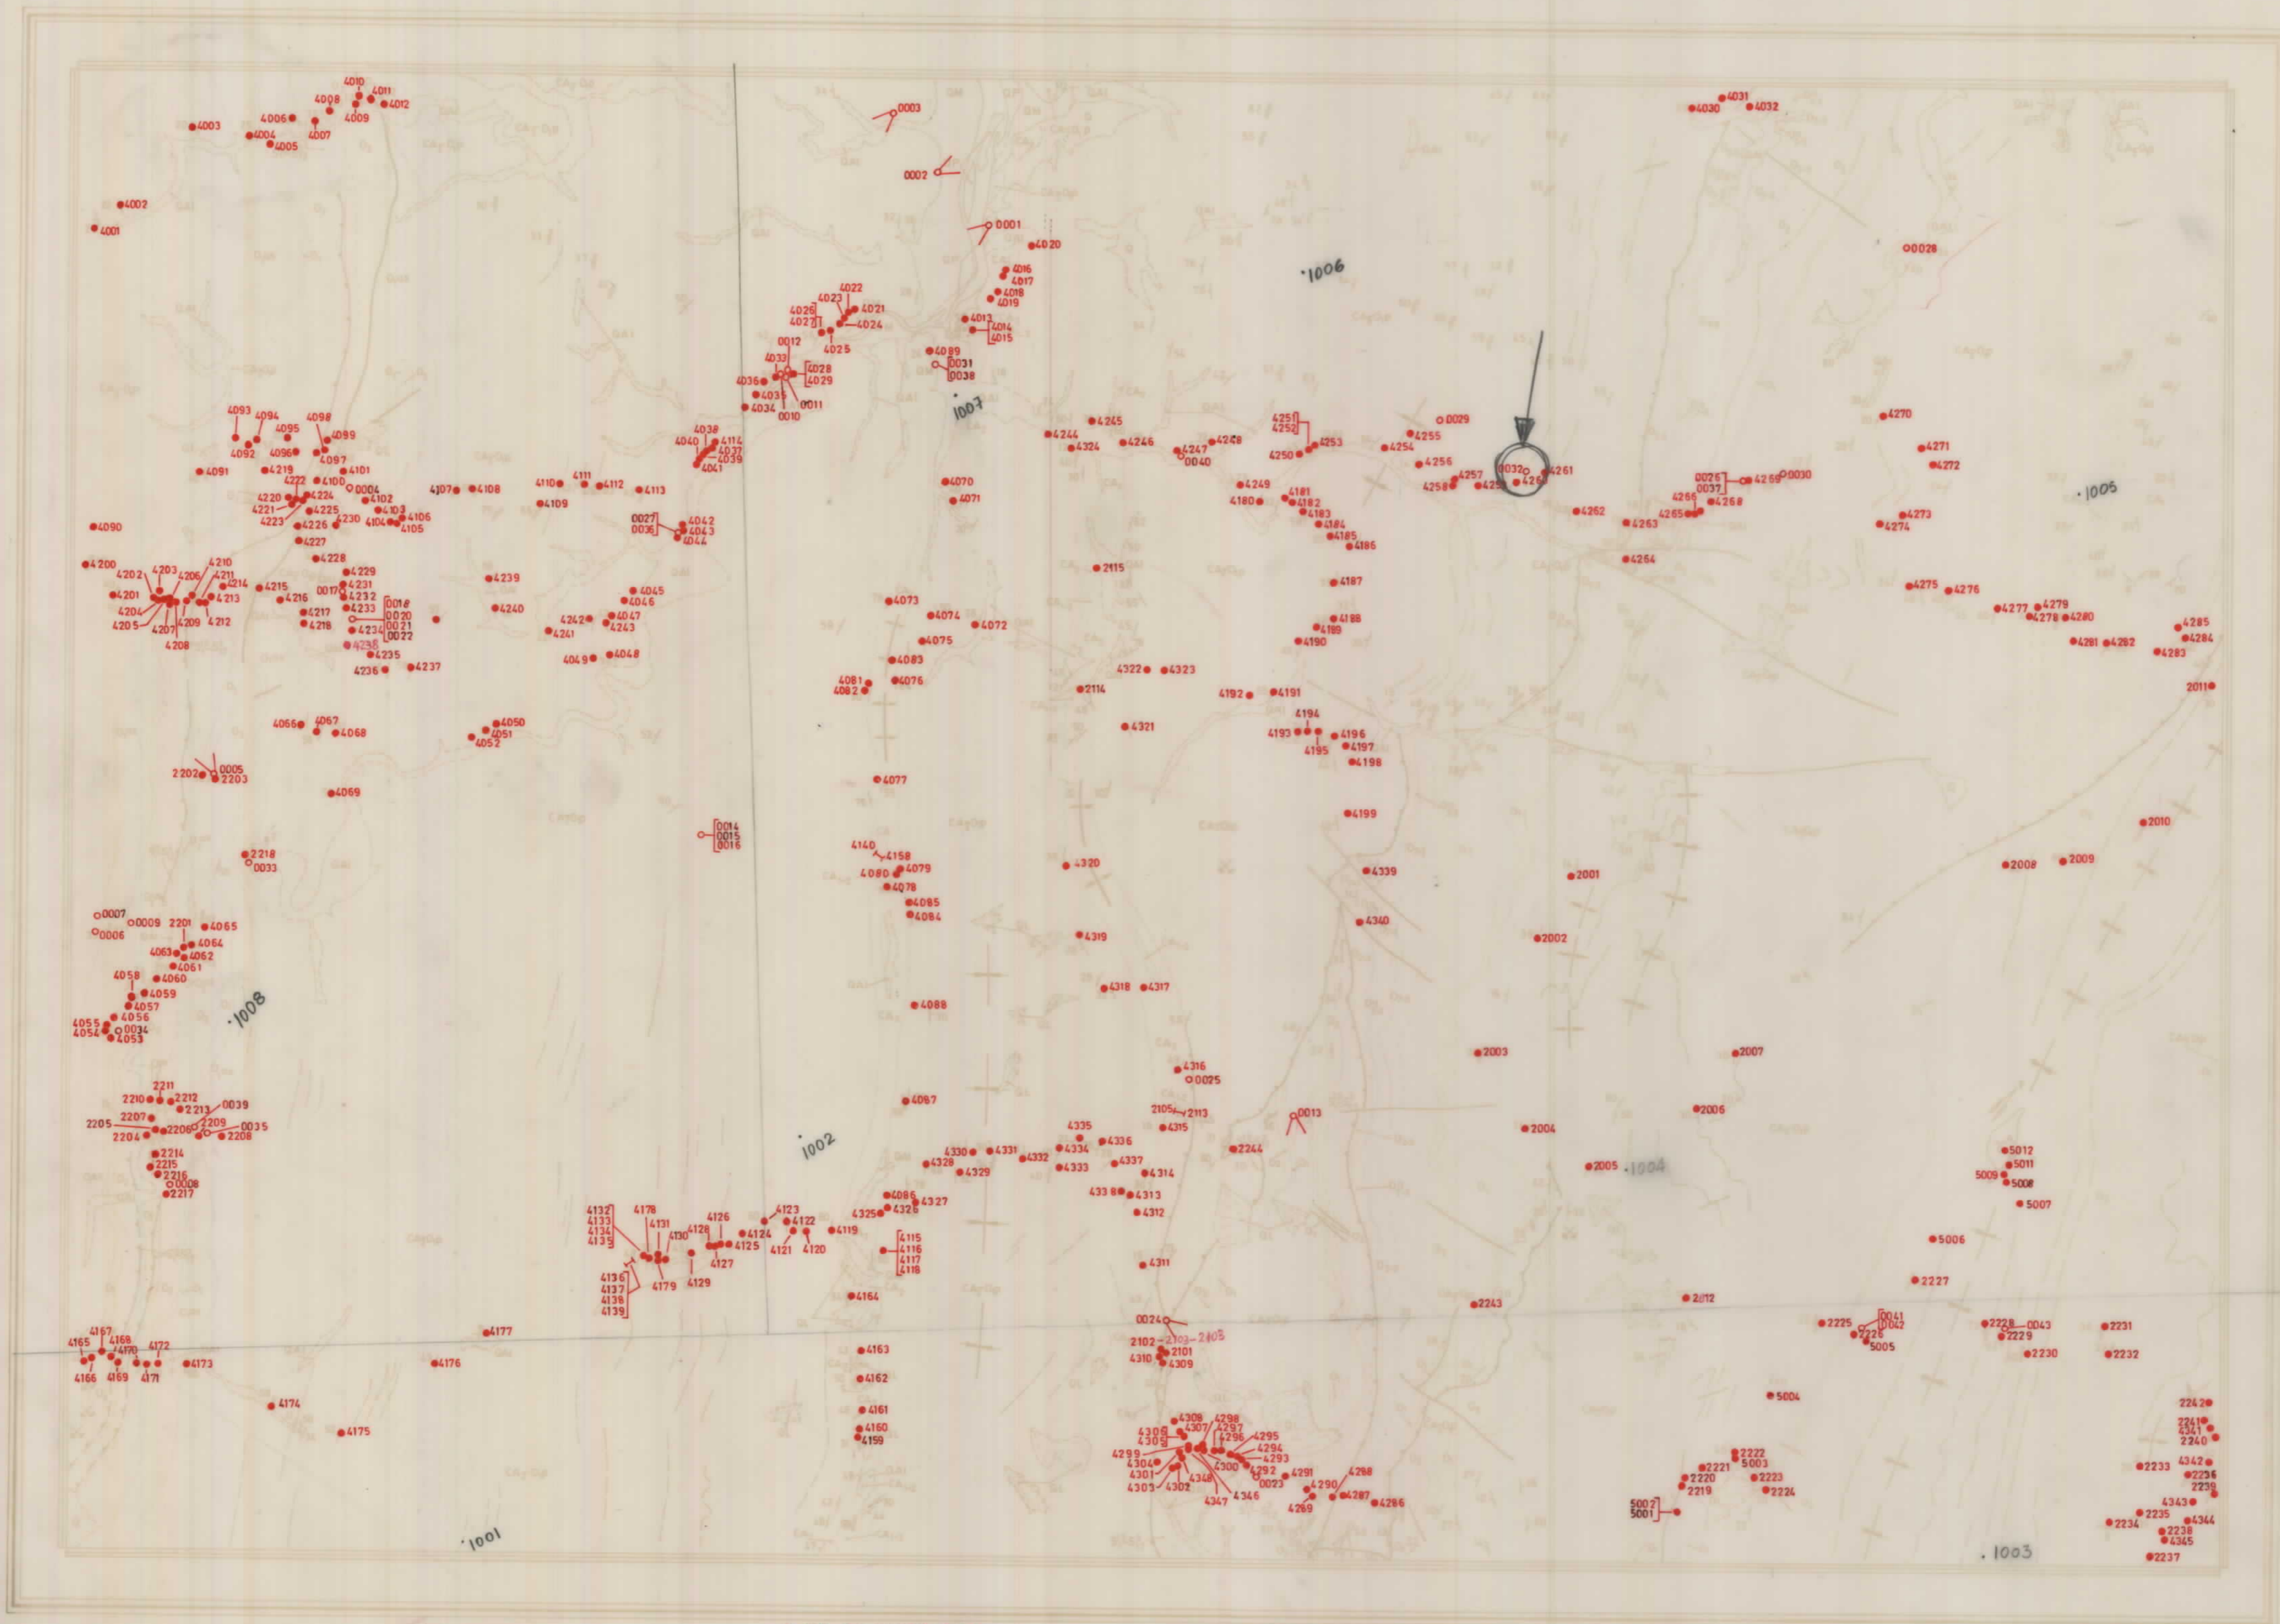

MAPA DE SITUACION DE MUESTRAS VEGADEO 09-04 (25)

-20025

● MUESTRAS	0-1000 F. J. ALVAREZ PULGAR
○ FOTOGRAFIAS	2000-3000 A. MARCOS VALLAURE
○ 45° FOTOGRAFIAS PANORAMICAS	4000-5000 J. GALAN ARIAS
	5000-6000 I. VARGAS ALONSO

-20025

VEGADEO

25
09-04

LEYENDA

- MINA ACTIVA O EN INVESTIGACION
- MINA INACTIVA
- Pb
- Zn
- ▭ CALIZA
- ▭ CUARCITA
- ▭ CANTERA EN ACTIVIDAD
- ▭ CANTERA INACTIVA
- Fe
- Mn
- ▭ PIZARRA
- ▭ DIABASA

Escala = 1:50.000

	MAGNA - BLOQUE Nº 5 -	INGENIERIA MINERO INDUSTRIAL IMINSA
1976	PLANO DE SITUACION DE CANTERAS Y EXPLOTACIONES MINERAS	